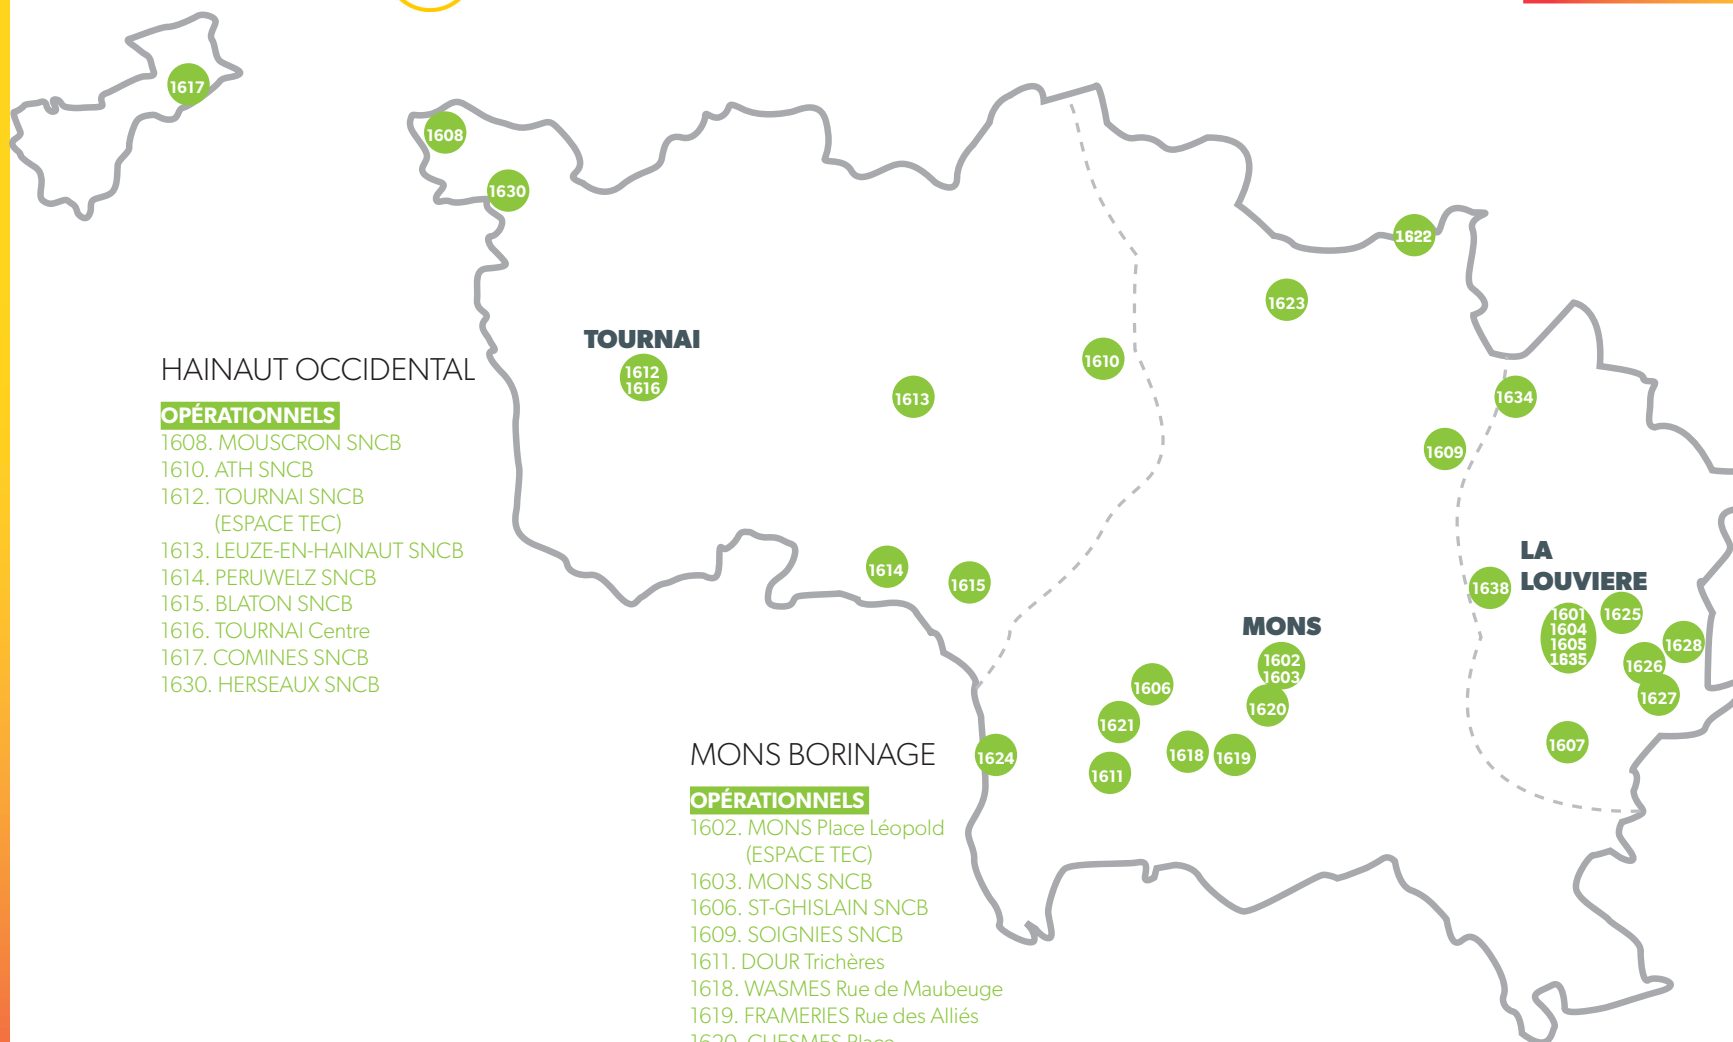

AUTOMATES DE VENTE ACCESSIBLES 7J/7, 24H/24

32 opérationnels
7 prévus en 2019

HAINAUT OCCIDENTAL

OPÉRATIONNELS

- 1608. MOUSCRON SNCB
- 1610. ATH SNCB
- 1612. TOURNAI SNCB (ESPACE TEC)
- 1613. LEUZE-EN-HAINAUT SNCB
- 1614. PERUWELZ SNCB
- 1615. BLATON SNCB
- 1616. TOURNAI Centre
- 1617. COMINES SNCB
- 1630. HERSEAUX SNCB

MONS BORINAGE

OPÉRATIONNELS

- 1602. MONS Place Léopold (ESPACE TEC)
- 1603. MONS SNCB
- 1606. ST-GHISLAIN SNCB
- 1609. SOIGNIES SNCB
- 1611. DOUR Trichères
- 1618. WASMES Rue de Maubeuge
- 1619. FRAMERIES Rue des Alliés
- 1620. CUESMES Place
- 1621. BOUSSU Rue Neuve
- 1622. ENGHIEU SNCB
- 1623. SILLY SNCB
- 1624. QUIÉVRAIN Centre

CENTRE

OPÉRATIONNELS

- 1601. LA LOUVIERE Rue G. Boël (ESPACE TEC)
- 1604. LA LOUVIERE Place Mansart
- 1605. LA LOUVIERE Gare du Sud
- 1607. BINCHE Kursaal
- 1625. FAYT-LEZ-MANAGE Place
- 1626. MORLANWELZ SNCB
- 1627. CARNIERES Place
- 1628. CHAPELLE-L.-H. Place
- 1634. BRAINE-LE-COMTE SNCB
- 1635. LA LOUVIERE Tivoli
- 1638. LE ROEULX Centre