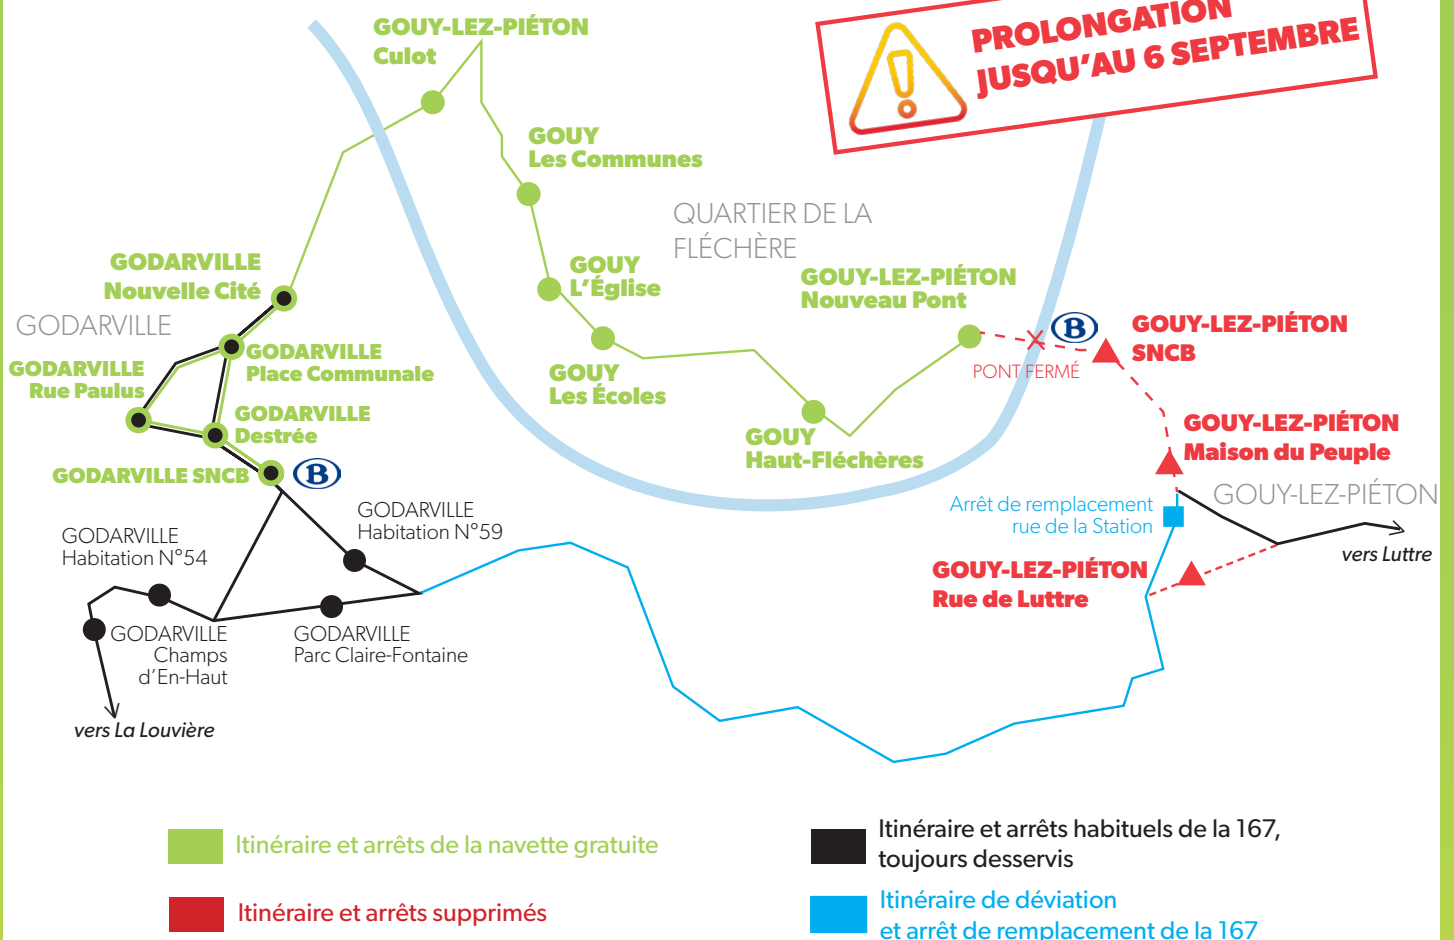

LIAISON BUS GRATUITE GOUY-LEZ-PIÉTON - FLÉCHÈRE

UNE NAVETTE GRATUITE relie le quartier de la Fléchère à Godarville
(tracé de la navette en vert sur le plan) du 15 avril au 6 septembre 2019.

À Godarville, empruntez gratuitement LA LIGNE 167 pour rejoindre le centre de Gouy (grâce au ticket gratuit reçu à bord de la navette).

Pour permettre aux enfants de rejoindre l'école de la Fléchère, 2x par jour, la navette relie exceptionnellement le centre de Gouy (arrêt rue de la Station) au quartier de la Fléchère.

UNE COLLABORATION
ENTRE VOTRE COMMUNE, LA WALLONIE & LE TEC